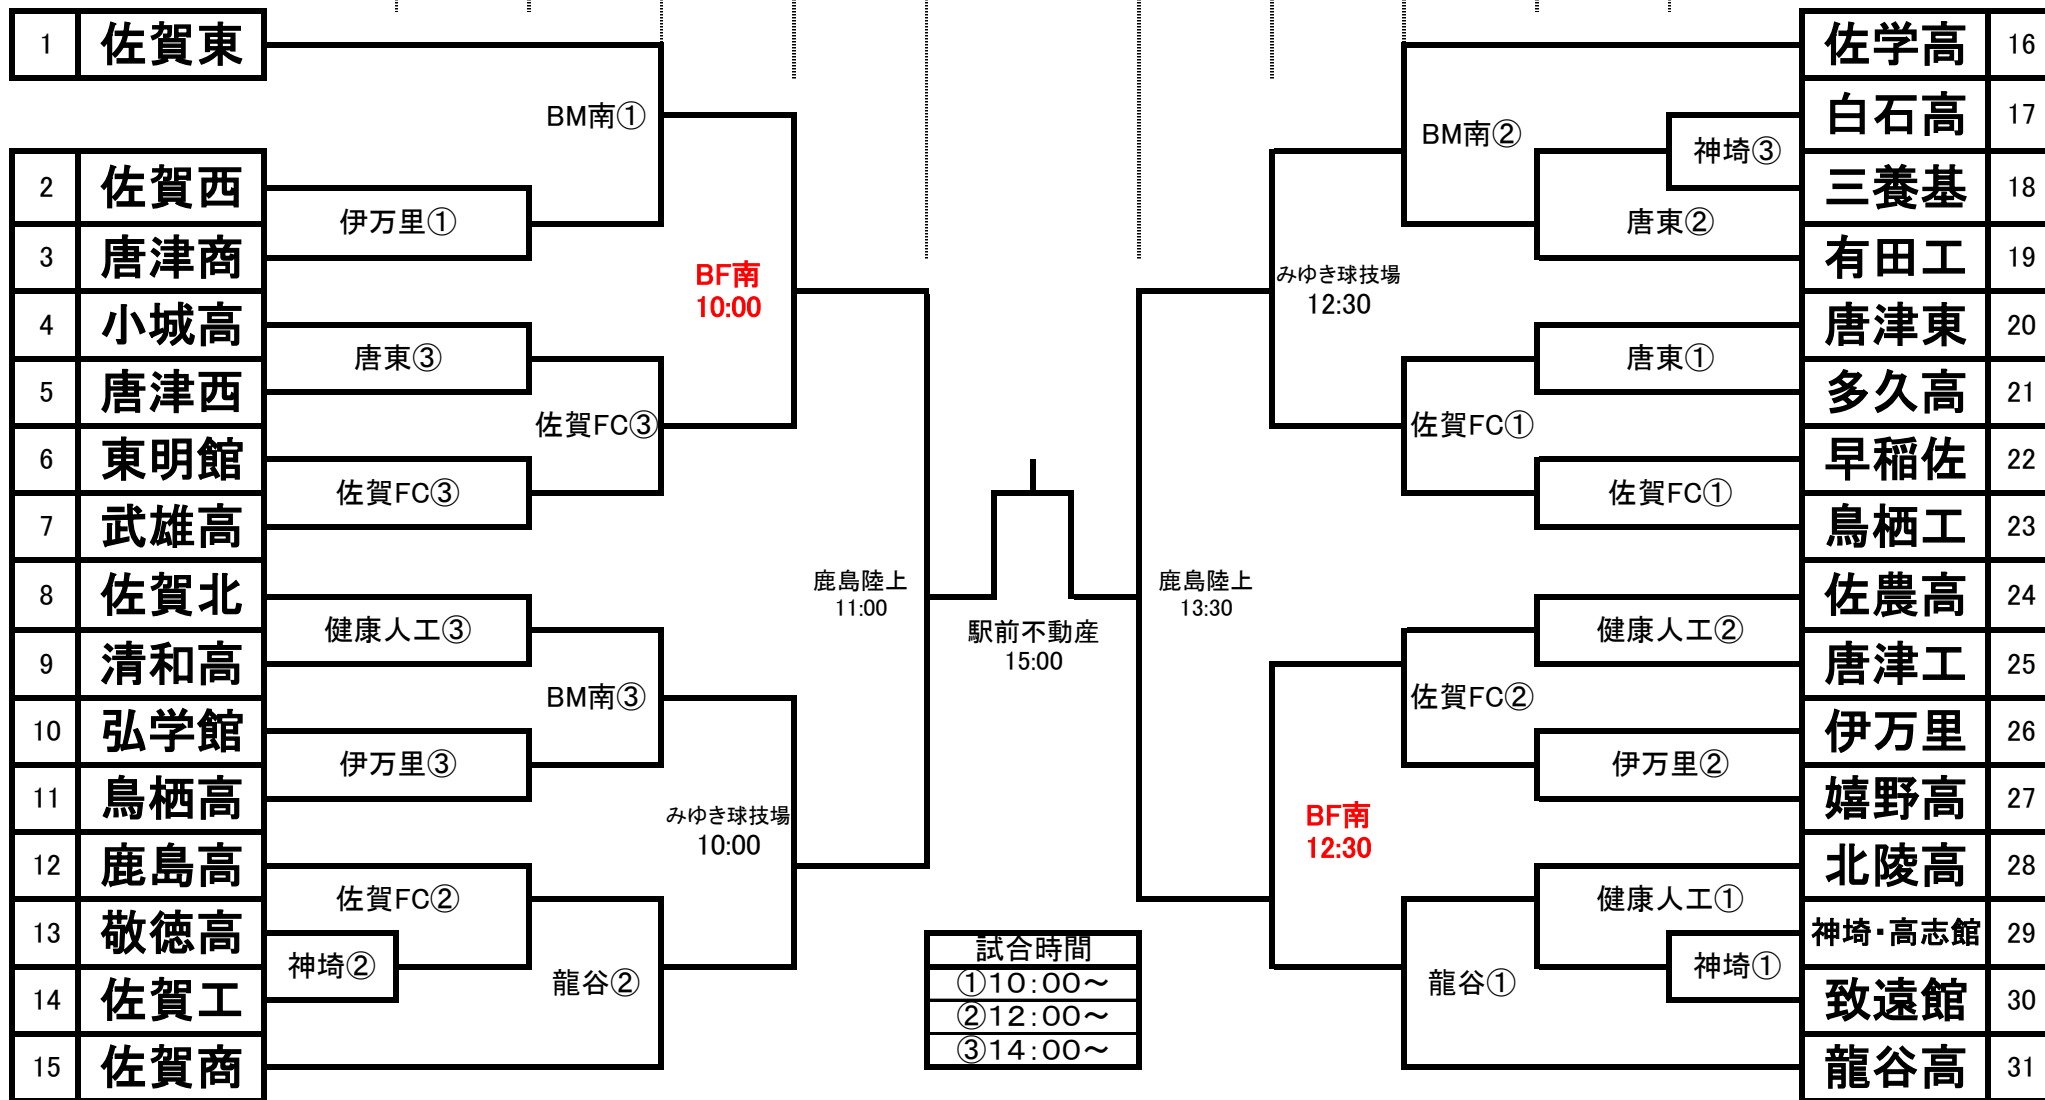

第103回 全国高校サッカー一選手権大会 佐賀大会 組合せ

9/29 10/19 10/20 11/2 11/4 11/10 11/4 11/2 10/20 10/19 9/29

試合時間
①10:00~
②12:00~
③14:00~

※BM=ブラックモンブランフットボールセンター
 ※BF=SSPボールフィールド